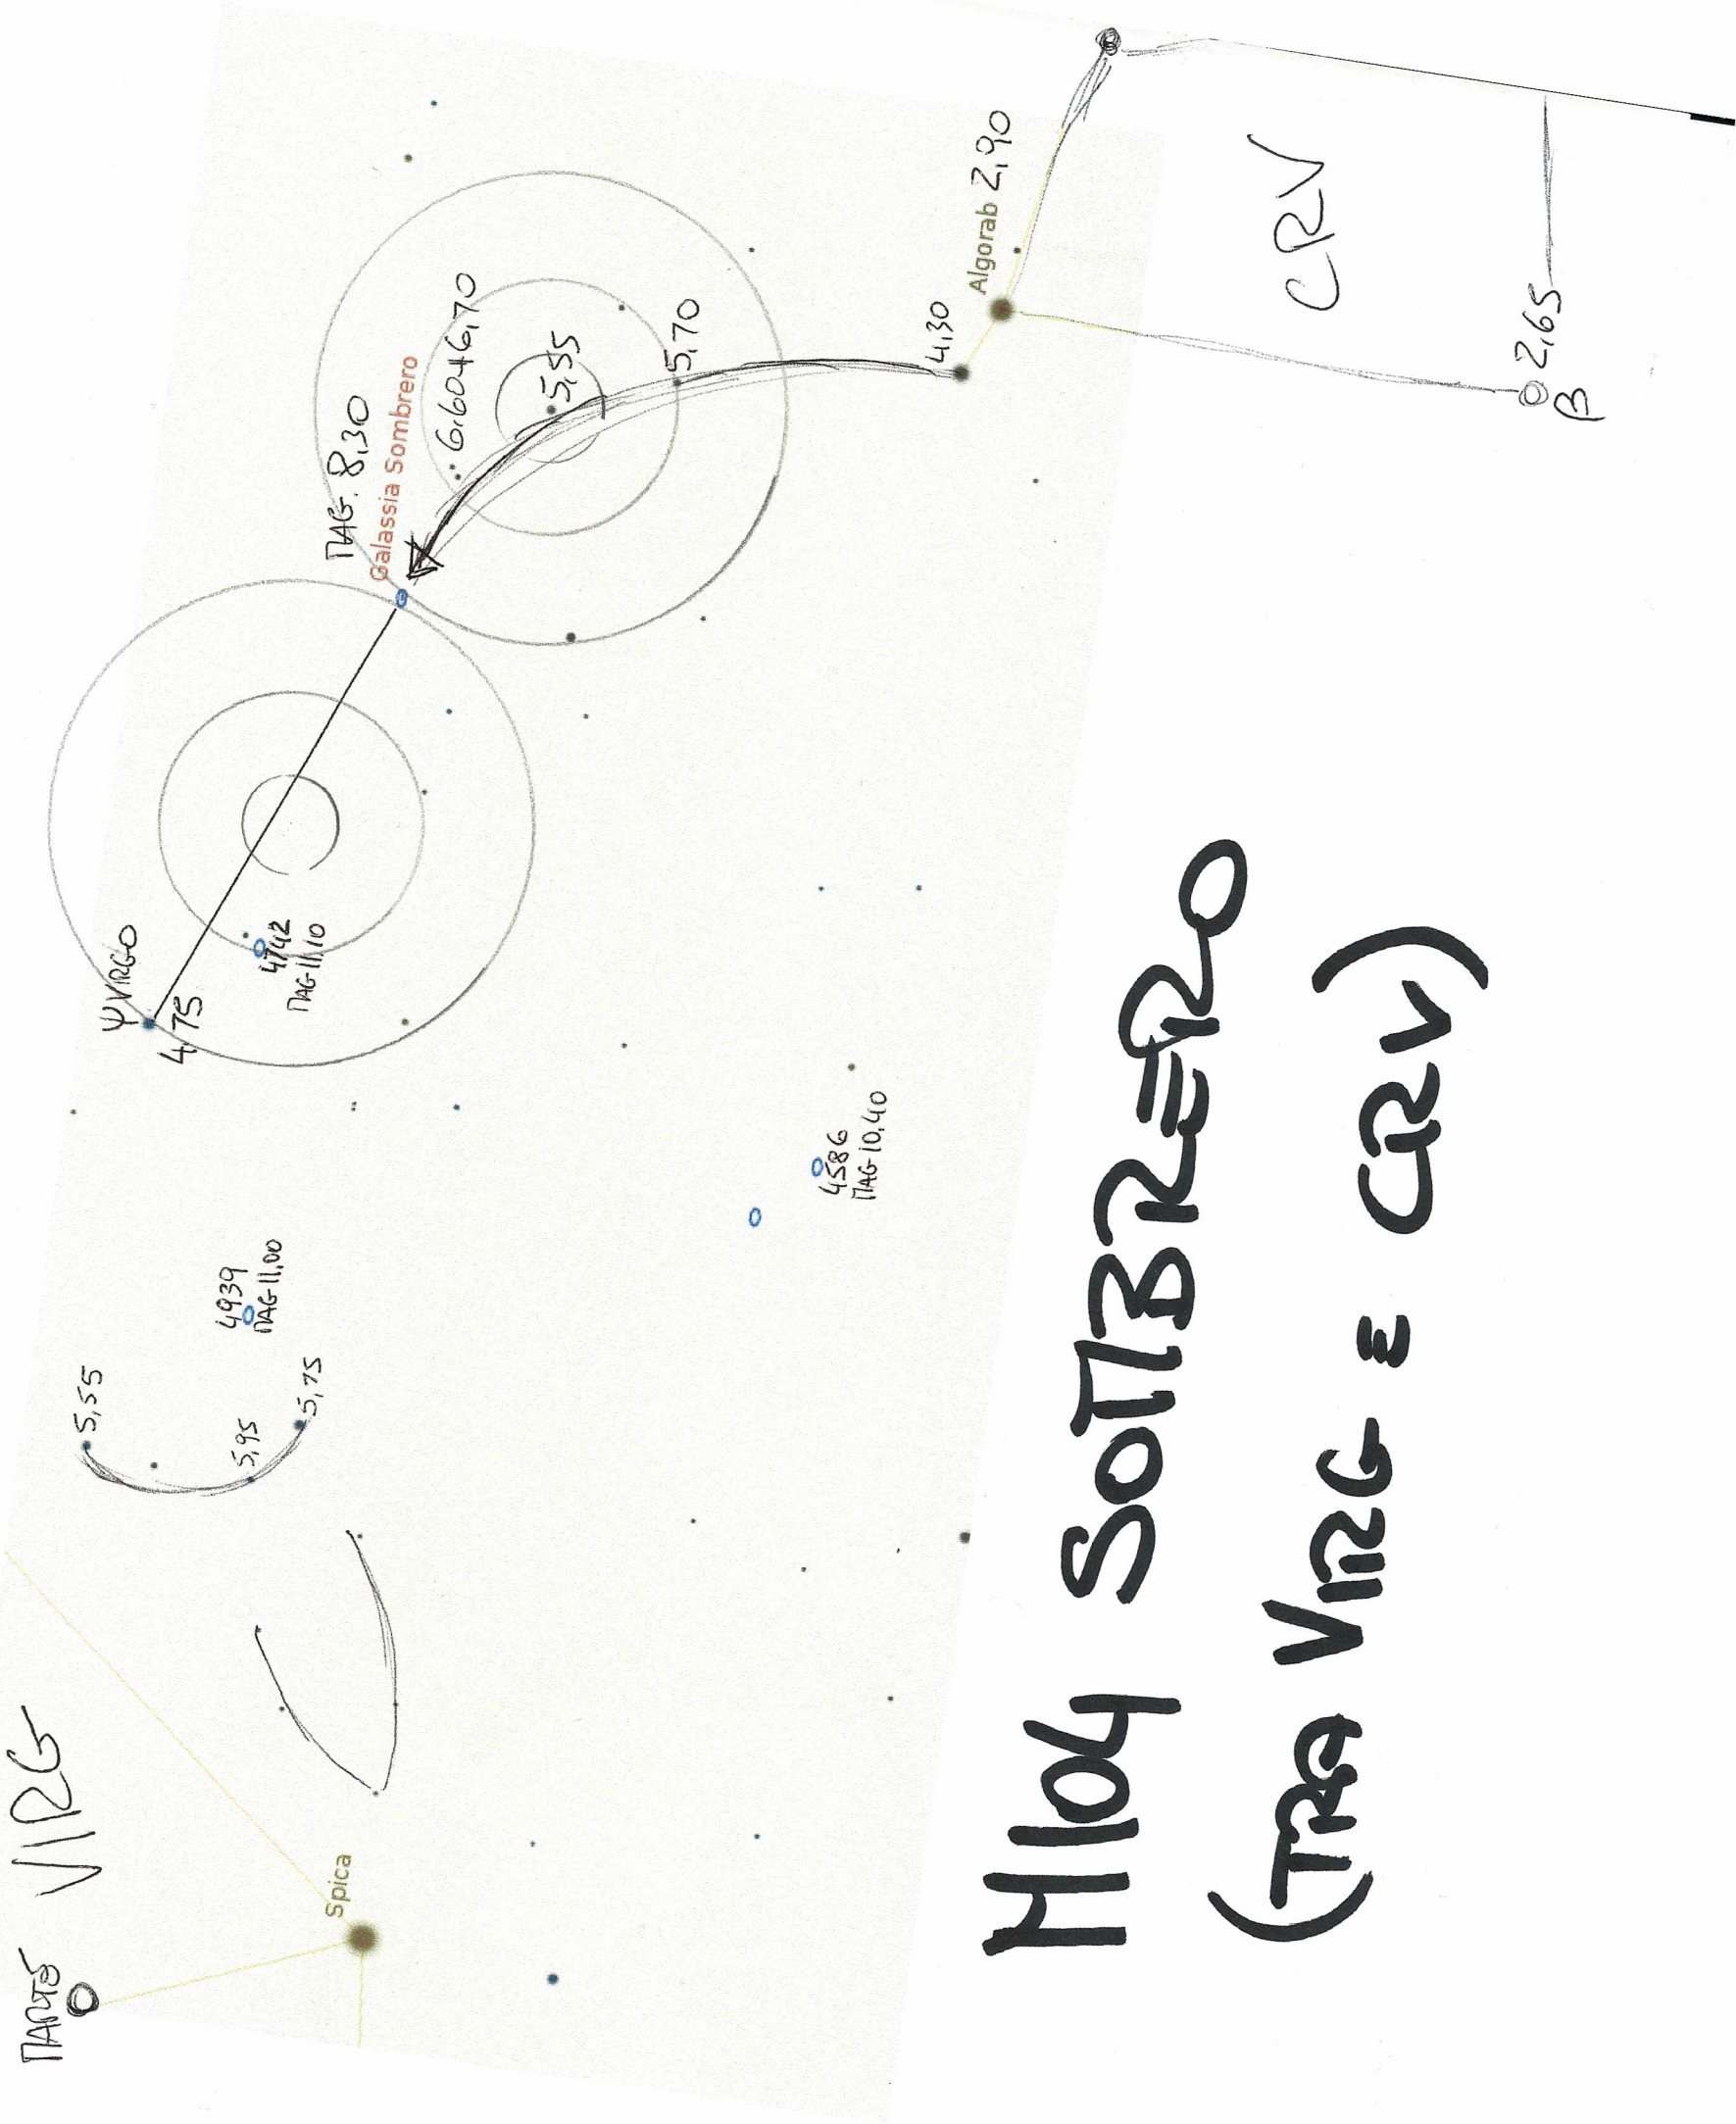

TARDE VIRG

M104 SOMBREIRO  
 (TRA VIRG = CRV)